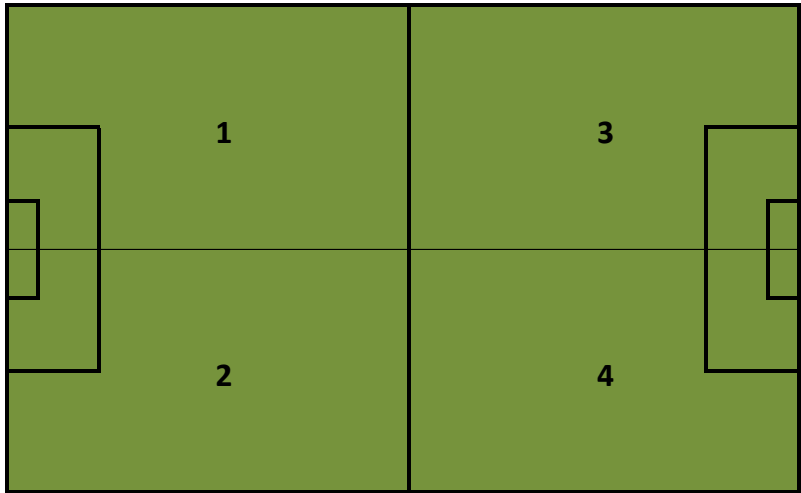

Vereinsheim

Alstedder Straße

G	Dienstag	16:30 - 17:30	3				
	Freitag	16:30 - 17:30	3				
F3	Dienstag	16:30 - 17:45	4	3.M	Dienstag	19:30 - 21:00	1+2
	Freitag	16:30 - 17:45	2		Donnerstag	19:30 - 21:00	1+2
F2	Dienstag	16:30-17:45	1	2.M.	Montag	19:30 - 21:00	3+4
	Donnerstag	16:30-17:45	1		Mittwoch	19:30 - 21:00	1+2
F1	Dienstag	17:00-18:30	KF		Freitag	19:30 - 21:00	1+2
	Freitag	16:30-17:45	1	1.M	Dienstag	19:30 - 21:00	3+4
E3	Dienstag	16:30-17:45	2		Mittwoch	19:30 - 21:00	3+4
	Donnerstag	16:30-17:45	2		Freitag	19:30 - 21:00	3+4
E2	Mittwoch	17:00-18:30	2	AH	Montag	19:00 - 20:30	1+2
	Freitag	17:45-19:15	KF				
E1	Montag	17:00-18:30	4				
	Mittwoch	17:00-18:30	1				
D1	Montag	18:00-19:30	3				
	Mittwoch	17:30-19:00	3				
D2	Mittwoch	17:30 - 19:00	4				
	Freitag	17:30 - 19:00	3				
C	Montag	17:30-19:00	1+2				
	Donnerstag	17:30-19:00	3+4				
B	Dienstag	18:00 - 19:30	3+4				
	Freitag	18:00 - 19:30	1+2				
A	Dienstag	18:00 - 19:30	1+2				
	Donnerstag	18:00 - 19:30	1+2				
Ballschule	Freitag	16:30 - 17:30	KF				